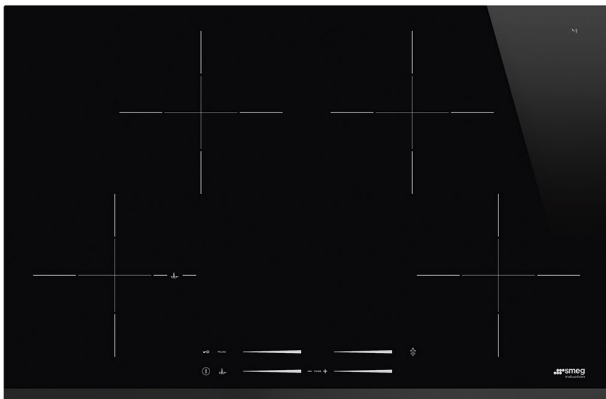

SI7844B

Table de cuisson, Esthétique: Universelle, Induction, 78 cm, Type d'encastrement: Semi-affleurant

TYPE

Famille: Table de cuisson • Dimension: 78 cm • Type: Induction • Type d'encastrement: Semi-affleurant • Alimentation: Electrique • Code EAN: 8017709254933

ESTHÉTIQUE

Couleur: Noir • Finition: Verre • Esthétique: Universelle • Matériau: Verre • Type de verre: Céramique • Type de commandes: Multi Slider • Position des commandes: Frontal • Slider: Oui • Slider: Rouge • Bord de la vitre: Bord avant biseauté • Couleur de la sérigraphie: Gris